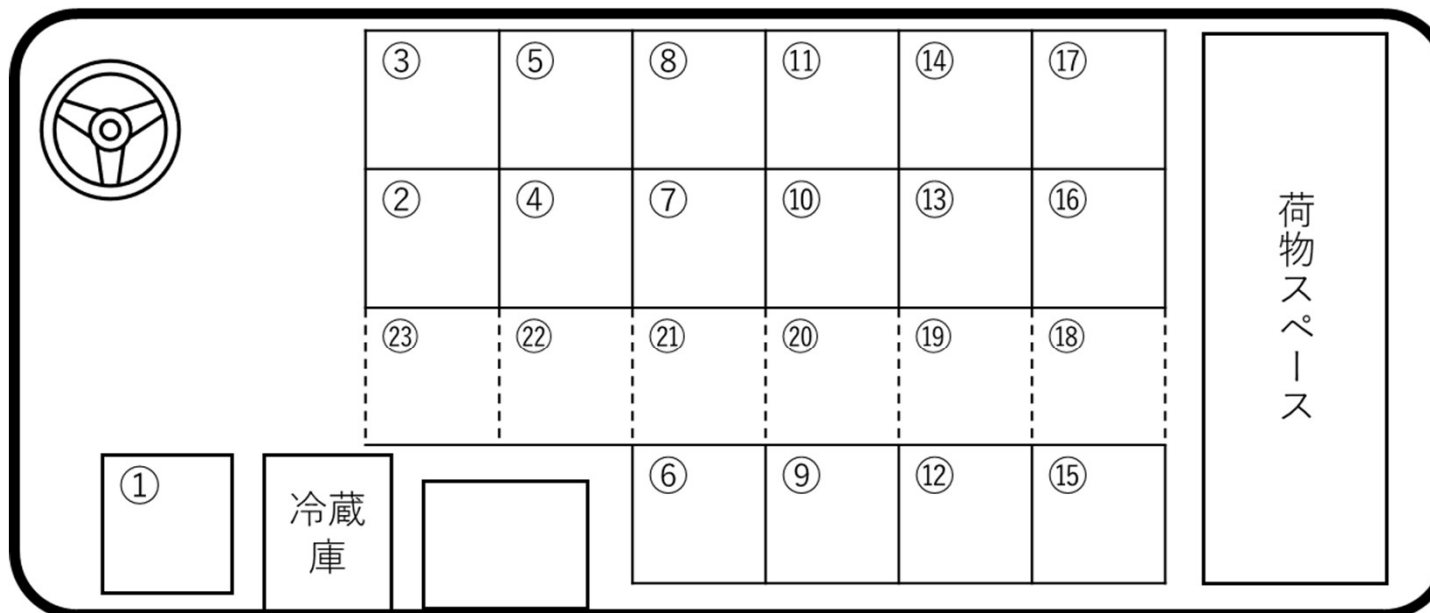

# Micro 23

## 設備

冷蔵庫／フリーWi-Fi／  
USBコンセント／排ガス規制適合車

- 全長6.99m / 全幅2.08m / 全高2.80m
- 旅客定員:23名(正17席+補6席)
- 高速道路区分:中型車

出入口